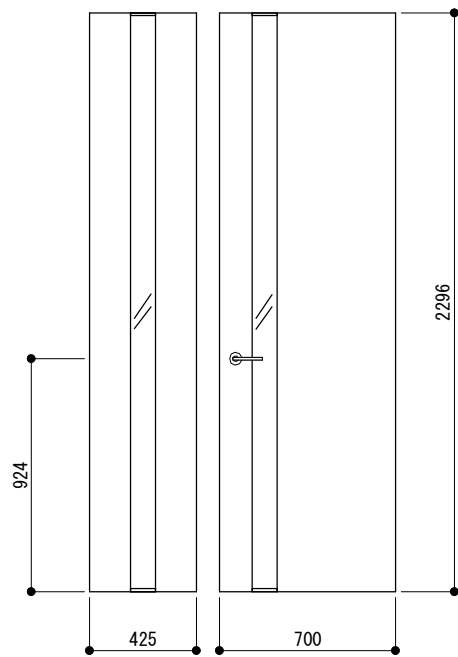

シャインライン1G親子

リゾ<sup>®</sup>ストライプ<sup>®</sup> 1G親子

ホリゾ<sup>®</sup>ン1G親子

枠組1G全面採光親子

枠組ハ<sup>®</sup>ラ<sup>®</sup>1G親子

1G全面採光親子

スレンダ<sup>®</sup>-採光親子

桁格子親子

枠組1G腰上親子

枠組1GR腰上親子

2G親子

株式会社 **JEJL**

no. SPD-124

cord. no. 11-1124

design

draw

M. O

check

開発・技術品質部

note

ドア

title スペースパレット 親子 ハイドア 正面図

scale 1/30

date 2011.4.1