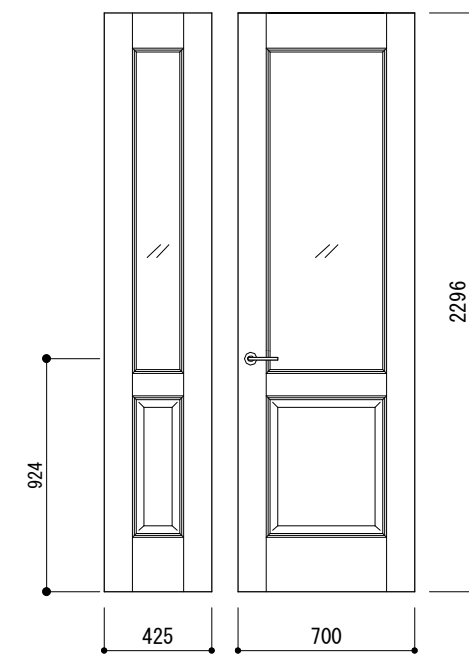

シャインライン1G親子

リゾ<sup>®</sup>ストライプ<sup>®</sup> 1G親子

ホリゾ<sup>®</sup>ン1G親子

枠組1G全面採光親子

枠組ハ<sup>®</sup>ラ<sup>®</sup>1G親子

1G全面採光親子

スレンダ<sup>®</sup>-採光親子

桁格子親子

枠組1G腰上親子

枠組1GR腰上親子

2G親子

株式会社 **JEJL**

no. SPD-124

cord. no. 11-1124

design

draw

M. O

check

開発・技術品質部

note

ドア

title スペースパレット 親子 ハイドア 正面図

scale 1/30

date 2011.4.1