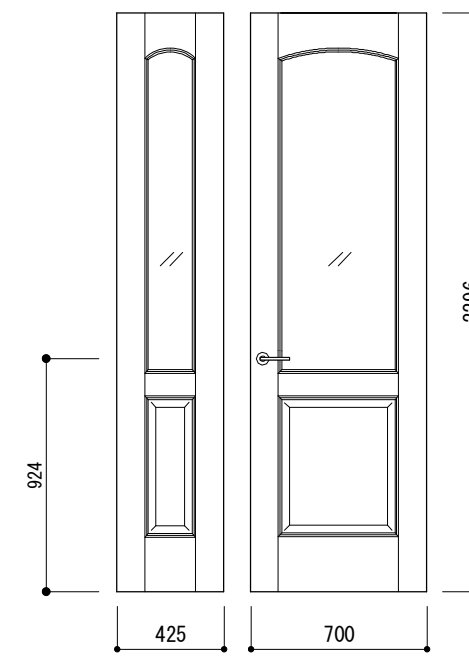

シャインライン1G親子

リゾ<sup>®</sup>ストライプ<sup>®</sup> 1G親子

ホリゾ<sup>®</sup>ン1G親子

枠組1G全面採光親子

枠組ハ<sup>®</sup>ラ<sup>®</sup>1G親子

1G全面採光親子

スレンダ<sup>®</sup>-採光親子

桁格子親子

枠組1G腰上親子

枠組1GR腰上親子

2G親子

株式会社 **JEJL**

no. SPD-124

cord. no. 11-1124

design

draw

M. O

check

開発・技術品質部

note

ドア

title スペースパレット 親子 ハイドア 正面図

scale 1/30

date 2011.4.1