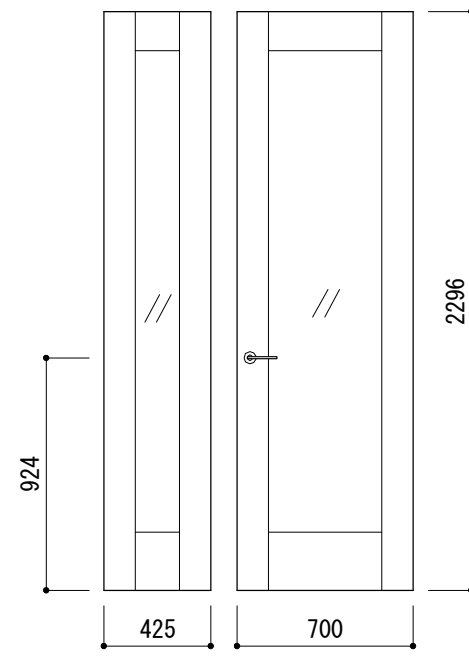

シャインライン1G親子

リゾ<sup>®</sup>ストライプ<sup>®</sup> 1G親子

ホリゾ<sup>®</sup>ン1G親子

枠組1G全面採光親子

枠組ハ<sup>®</sup>ラ<sup>®</sup>1G親子

1G全面採光親子

スレンダ<sup>®</sup>-採光親子

桁格子親子

枠組1G腰上親子

枠組1GR腰上親子

2G親子

株式会社 **JEJL**

no. SPD-124

cord. no. 11-1124

design

draw

M. O

check

開発・技術品質部

note

ドア

title スペースパレット 親子 ハイドア 正面図

scale 1/30

date 2011.4.1