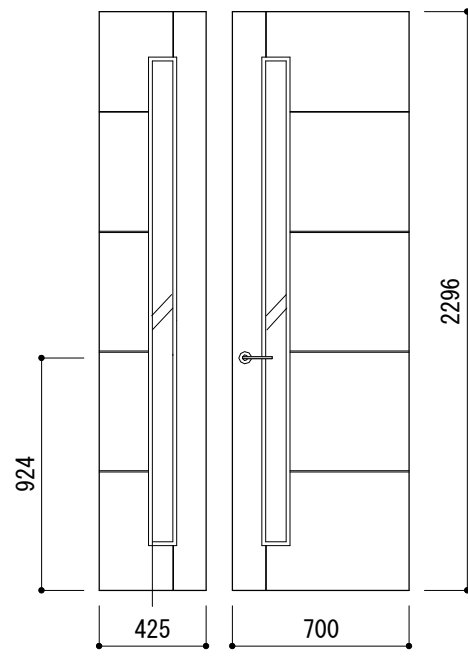

シャインライン1G親子

リゾ<sup>®</sup>ストライプ<sup>®</sup> 1G親子

ホリゾ<sup>®</sup>ン1G親子

枠組1G全面採光親子

枠組ハ<sup>®</sup>ラ<sup>®</sup>1G親子

1G全面採光親子

スレンダ<sup>®</sup>-採光親子

桁格子親子

枠組1G腰上親子

枠組1GR腰上親子

2G親子

株式会社 **JEJL**

no. SPD-124

cord. no. 11-1124

design

draw

M. O

check

開発・技術品質部

note

ドア

title スペースパレット 親子 ハイドア 正面図

scale 1/30

date 2011.4.1