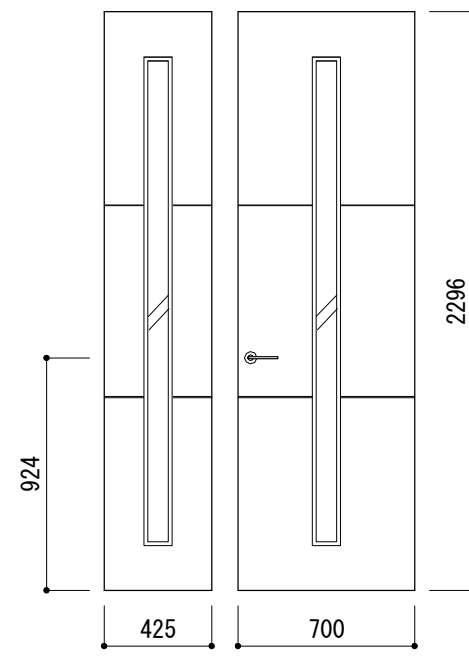

シャインライン1G親子

リゾ<sup>®</sup>ストライプ<sup>®</sup> 1G親子

ホリゾ<sup>®</sup>ン1G親子

枠組1G全面採光親子

枠組ハ<sup>®</sup>ラ<sup>®</sup>1G親子

1G全面採光親子

スレンダ<sup>®</sup>-採光親子

桁格子親子

枠組1G腰上親子

枠組1GR腰上親子

2G親子

株式会社 **JEJL**

no. SPD-124

cord. no. 11-1124

design

draw

M. O

check

開発・技術品質部

note

ドア

title スペースパレット 親子 ハイドア 正面図

scale 1/30

date 2011.4.1