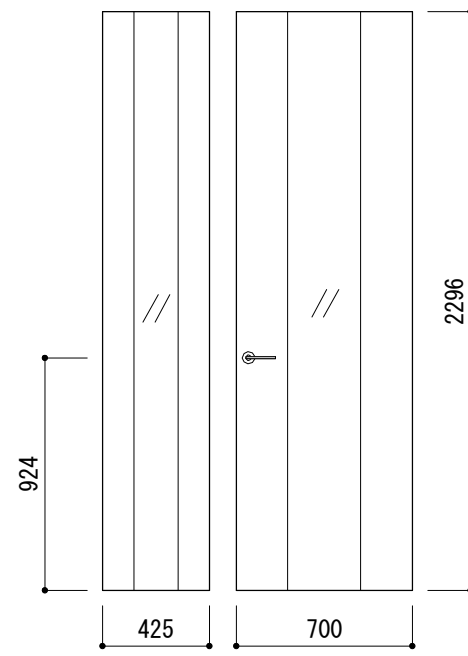

シャインライン1G親子

リゾ<sup>®</sup>ストライプ<sup>®</sup> 1G親子

ホリゾ<sup>®</sup>ン1G親子

枠組1G全面採光親子

枠組ハ<sup>®</sup>ラ<sup>®</sup>1G親子

1G全面採光親子

スレンダ<sup>®</sup>-採光親子

桁格子親子

枠組1G腰上親子

枠組1GR腰上親子

2G親子

株式会社 **JEJL**

no. SPD-124

cord. no. 11-1124

design

draw

M. O

check

開発・技術品質部

note

ドア

title スペースパレット 親子 ハイドア 正面図

scale 1/30

date 2011.4.1