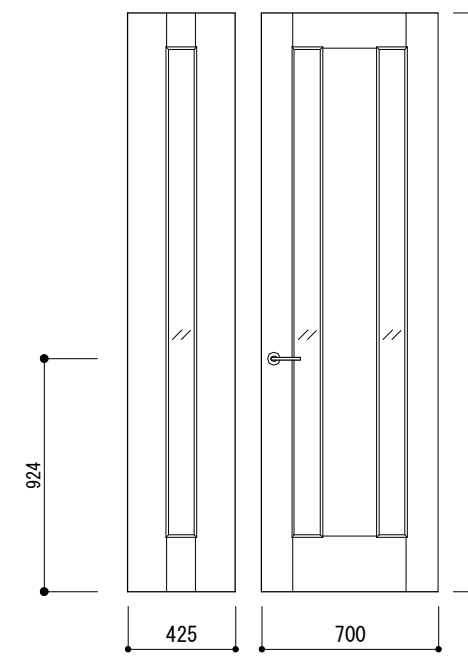

シャインライン1G親子

リゾ<sup>®</sup>ストライプ<sup>®</sup> 1G親子

ホリゾ<sup>®</sup>ン1G親子

枠組1G全面採光親子

枠組ハ<sup>®</sup>ラ<sup>®</sup>1G親子

1G全面採光親子

スレンダ<sup>®</sup>-採光親子

桁格子親子

枠組1G腰上親子

枠組1GR腰上親子

2G親子

株式会社 **JEJL**

no. SPD-124

cord. no. 11-1124

design

draw

M. O

check

開発・技術品質部

note

ドア

title スペースパレット 親子 ハイドア 正面図

scale 1/30

date 2011.4.1