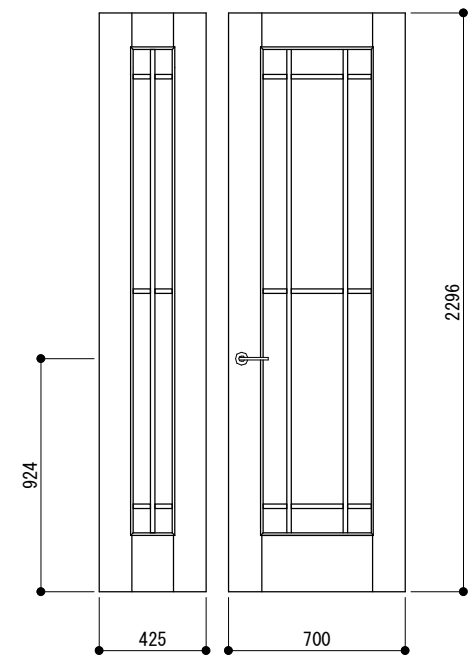

シャインライン1G親子

リゾ<sup>®</sup>ストライプ<sup>®</sup> 1G親子

ホリゾ<sup>®</sup>ン1G親子

枠組1G全面採光親子

枠組ハ<sup>®</sup>ラ<sup>®</sup>1G親子

1G全面採光親子

スレンダ<sup>®</sup>-採光親子

桁格子親子

枠組1G腰上親子

枠組1GR腰上親子

2G親子

株式会社 **JEJL**

no. SPD-124

cord. no. 11-1124

design

draw

M. O

check

開発・技術品質部

note

ドア

title スペースパレット 親子 ハイドア 正面図

scale 1/30

date 2011.4.1