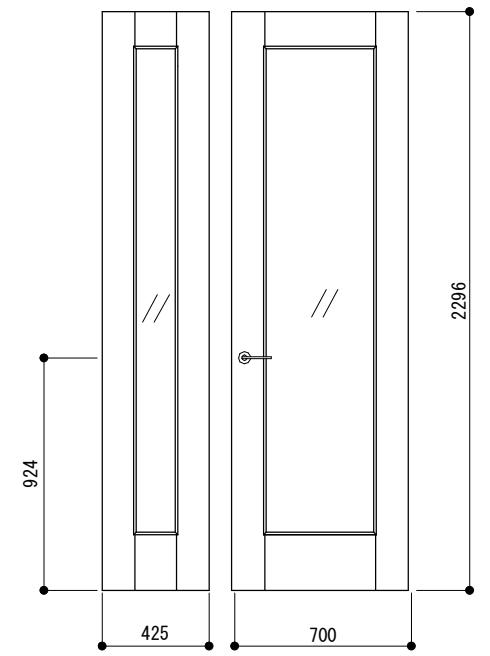

シャインライン1G親子

リゾ<sup>®</sup>ストライプ<sup>®</sup> 1G親子

ホリゾ<sup>®</sup>ン1G親子

枠組1G全面採光親子

枠組ハ<sup>®</sup>ラ<sup>®</sup>1G親子

1G全面採光親子

スレンダ<sup>®</sup>-採光親子

桁格子親子

枠組1G腰上親子

枠組1GR腰上親子

2G親子

株式会社 **JEJL**

no. SPD-124

cord. no. 11-1124

design

draw

M. O

check

開発・技術品質部

note

ドア

title スペースパレット 親子 ハイドア 正面図

scale 1/30

date 2011.4.1