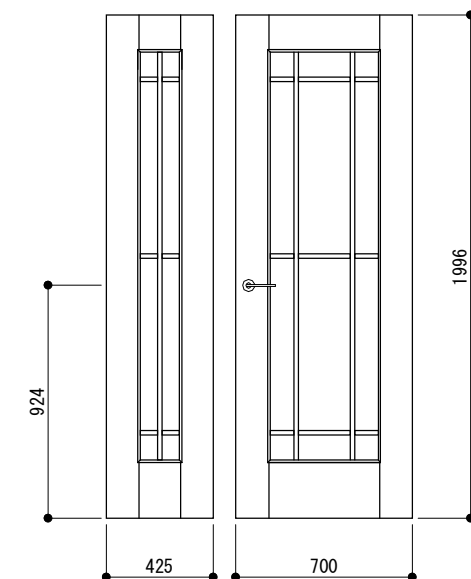

シャインライン1G親子

ホリゾンストライプ 1G親子

ホリゾン1G親子

框組1G全面採光親子

框組ハラル1G親子

1G親子

インレイトリゾン1G親子

スリット-採光親子

1G全面採光親子

柵格子親子

框組1G腰上親子

框組1GR腰上親子

2G親子

株式会社 **JEJL**

no. SPD-122

design

draw

M.O

check

開発・技術品質部

note

ドア

title スペースパレット 親子 正面図

scale 1/30