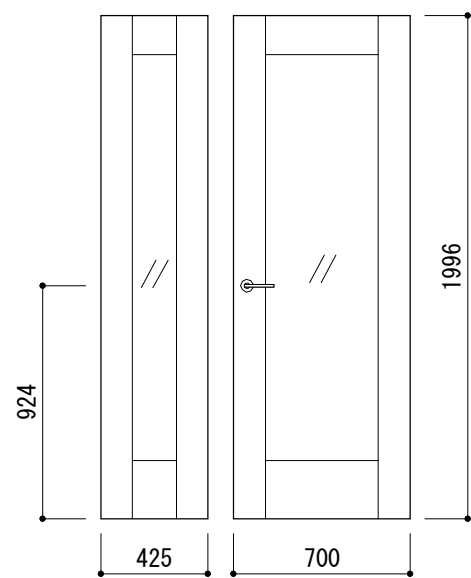

シャインライン1G親子

ホリゾンストライプ 1G親子

ホリゾン1G親子

框組1G全面採光親子

框組ハラル1G親子

1G親子

インレイトリゾン1G親子

スリット-採光親子

1G全面採光親子

柵格子親子

框組1G腰上親子

框組1GR腰上親子

2G親子

株式会社 **JEJL**

no. SPD-122

design

draw

M.O

check

開発・技術品質部

note

ドア

title スペースパレット 親子 正面図

scale 1/30