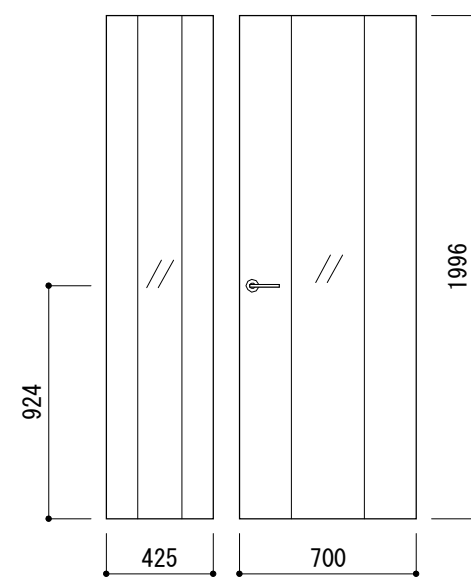

シャインライン1G親子

ホリゾンストライプ 1G親子

ホリゾン1G親子

框組1G全面採光親子

框組ハラル1G親子

1G親子

インレイトリゾン1G親子

スリット-採光親子

1G全面採光親子

柵格子親子

框組1G腰上親子

框組1GR腰上親子

2G親子

株式会社 **JEJL**

no. SPD-122

design

draw

M.O

check

開発・技術品質部

note

ドア

title スペースパレット 親子 正面図

scale 1/30