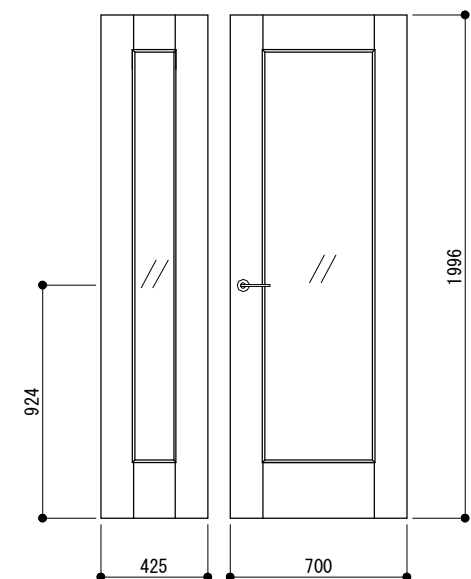

シャインライン1G親子

ホリゾンストライプ 1G親子

ホリゾン1G親子

框組1G全面採光親子

框組ハラル1G親子

1G親子

インレイトリゾン1G親子

スリット-採光親子

1G全面採光親子

柵格子親子

框組1G腰上親子

框組1GR腰上親子

2G親子

株式会社 **JEJL**

no. SPD-122

design

draw

M.O

check

開発・技術品質部

note

ドア

title スペースパレット 親子 正面図

scale 1/30