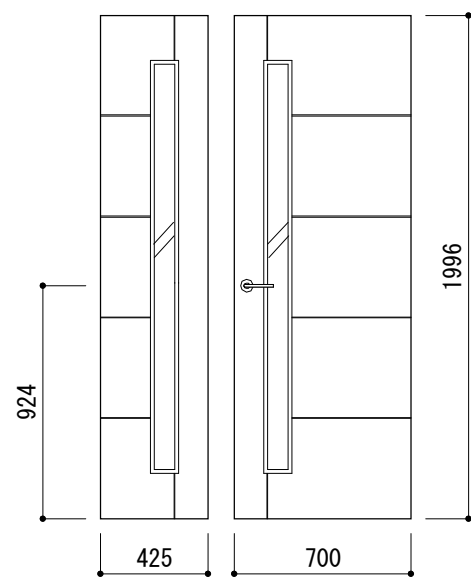

シャインライン1G親子

ホリゾンストライプ 1G親子

ホリゾン1G親子

框組1G全面採光親子

框組ハラル1G親子

1G親子

インレイトリゾン1G親子

スリット-採光親子

1G全面採光親子

柵格子親子

框組1G腰上親子

框組1GR腰上親子

2G親子

株式会社 **JEJL**

no. SPD-122

design

draw

M.O

check

開発・技術品質部

note

ドア

title スペースパレット 親子 正面図

scale 1/30