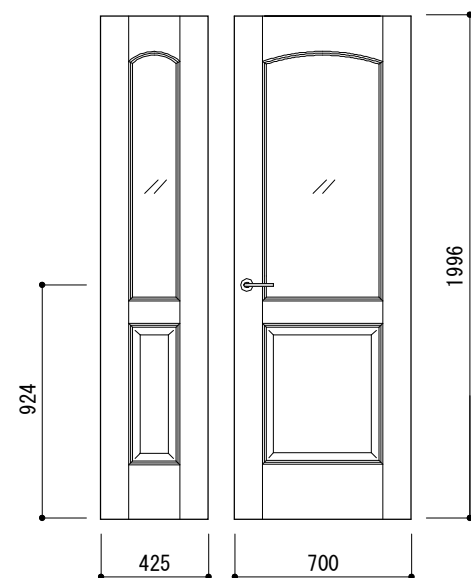

シャインライン1G親子

ホリゾンストライプ 1G親子

ホリゾン1G親子

框組1G全面採光親子

框組ハラル1G親子

1G親子

インレイトリゾン1G親子

スリット-採光親子

1G全面採光親子

柵格子親子

框組1G腰上親子

框組1GR腰上親子

2G親子

株式会社 **JEJL**

no. SPD-122

design

draw

M.O

check

開発・技術品質部

note

ドア

title スペースパレット 親子 正面図

scale 1/30