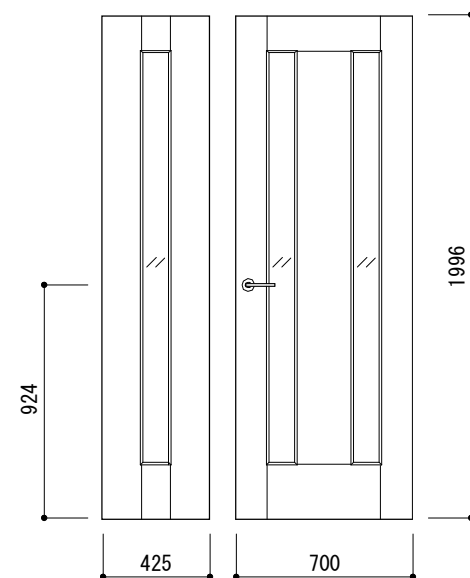

1G全面採光親子

柵格子親子

框組1G腰上親子

框組1GR腰上親子

2G親子

株式会社 **JEJL**

no. SPD-122

design

draw

M.O

check

開発・技術品質部

note

ドア

title スペースパレット 親子 正面図

scale 1/30