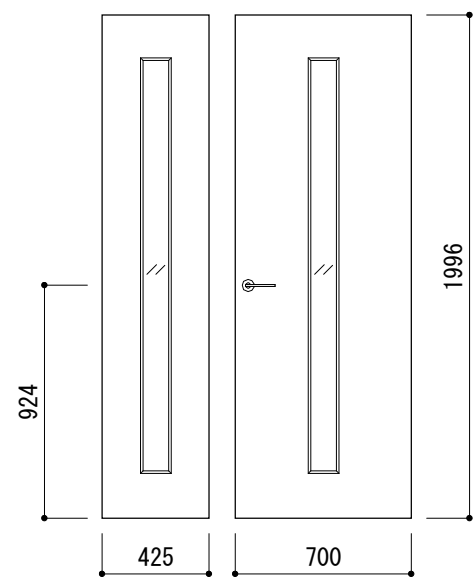

シャインライン1G親子

ホリゾンストライプ 1G親子

ホリゾン1G親子

框組1G全面採光親子

框組ハラル1G親子

1G親子

インレイトリゾン1G親子

スリット-採光親子

1G全面採光親子

柵格子親子

框組1G腰上親子

框組1GR腰上親子

2G親子

株式会社 **JEJL**

no. SPD-122

design

draw

M.O

check

開発・技術品質部

note

ドア

title スペースパレット 親子 正面図

scale 1/30