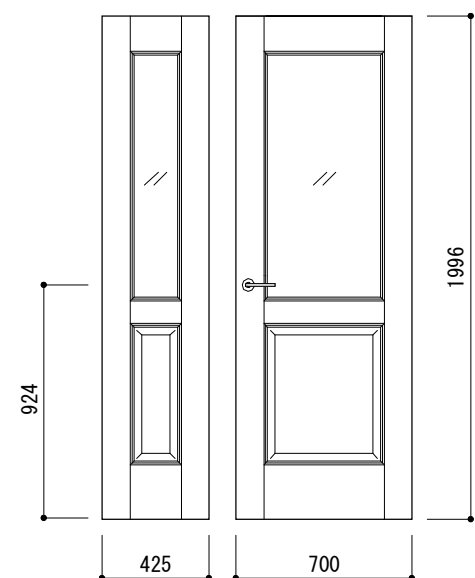

シャインライン1G親子

ホリゾンストライプ 1G親子

ホリゾン1G親子

框組1G全面採光親子

框組ハラル1G親子

1G親子

インレイトリゾン1G親子

スリット-採光親子

1G全面採光親子

柵格子親子

框組1G腰上親子

框組1GR腰上親子

2G親子

株式会社 **JEJL**

no. SPD-122

design

draw

M.O

check

開発・技術品質部

note

ドア

title スペースパレット 親子 正面図

scale 1/30