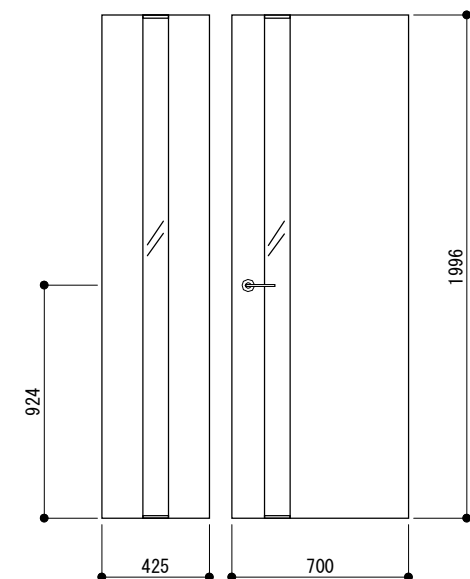

シャインライン1G親子

ホリゾンストライプ 1G親子

ホリゾン1G親子

框組1G全面採光親子

框組ハラル1G親子

1G親子

インレイトリゾン1G親子

スリット-採光親子

1G全面採光親子

柵格子親子

框組1G腰上親子

框組1GR腰上親子

2G親子

株式会社 **JEJL**

no. SPD-122

design

draw

M.O

check

開発・技術品質部

note

ドア

title スペースパレット 親子 正面図

scale 1/30