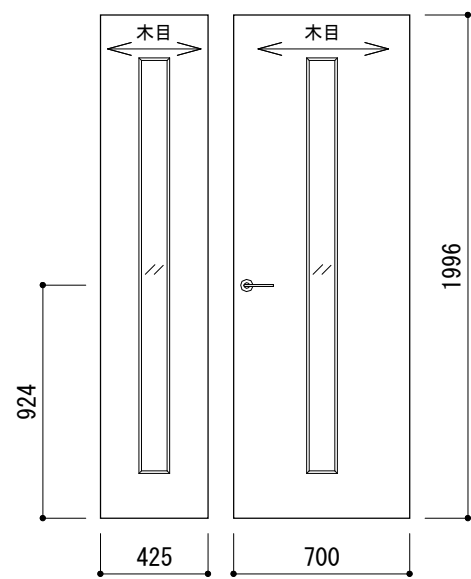

シャインライン1G親子

ホリゾンストライプ 1G親子

ホリゾン1G親子

框組1G全面採光親子

框組ハラル1G親子

1G親子

インレイトリゾン1G親子

スリット-採光親子

1G全面採光親子

柵格子親子

框組1G腰上親子

框組1GR腰上親子

2G親子

株式会社 **JEJL**

no. SPD-122

design

draw

M.O

check

開発・技術品質部

note

ドア

title スペースパレット 親子 正面図

scale 1/30