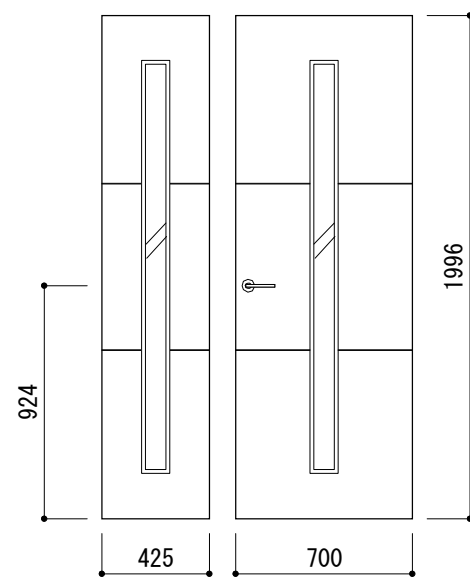

シャインライン1G親子

ホリゾンストライプ 1G親子

ホリゾン1G親子

框組1G全面採光親子

框組ハラル1G親子

1G親子

インレイトリゾン1G親子

スリット-採光親子

1G全面採光親子

柵格子親子

框組1G腰上親子

框組1GR腰上親子

2G親子

株式会社 **JEJL**

no. SPD-122

design

draw

M.O

check

開発・技術品質部

note

ドア

title スペースパレット 親子 正面図

scale 1/30